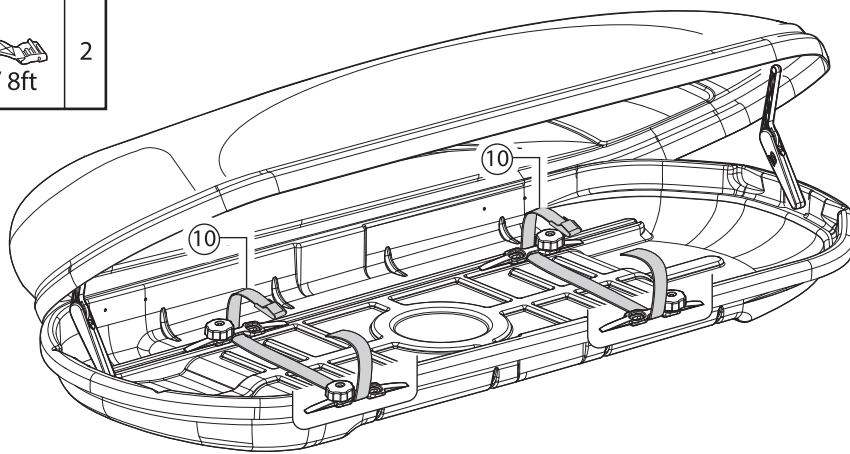

2,5m / 8ft

MAX  
LOADING =

\* Mania/Marathon 400: 15kg/33lb  
Mania/Marathon 460: 17kg/37.5lb

MANIA  
Max 75kg / 165lb

MARATHON  
Max 50kg / 110lb

N	Q
11  XXXX	1

**Optional kit 000120100000**

A: min 8,5mm/0.4"  
B: 20mm / 0.8"