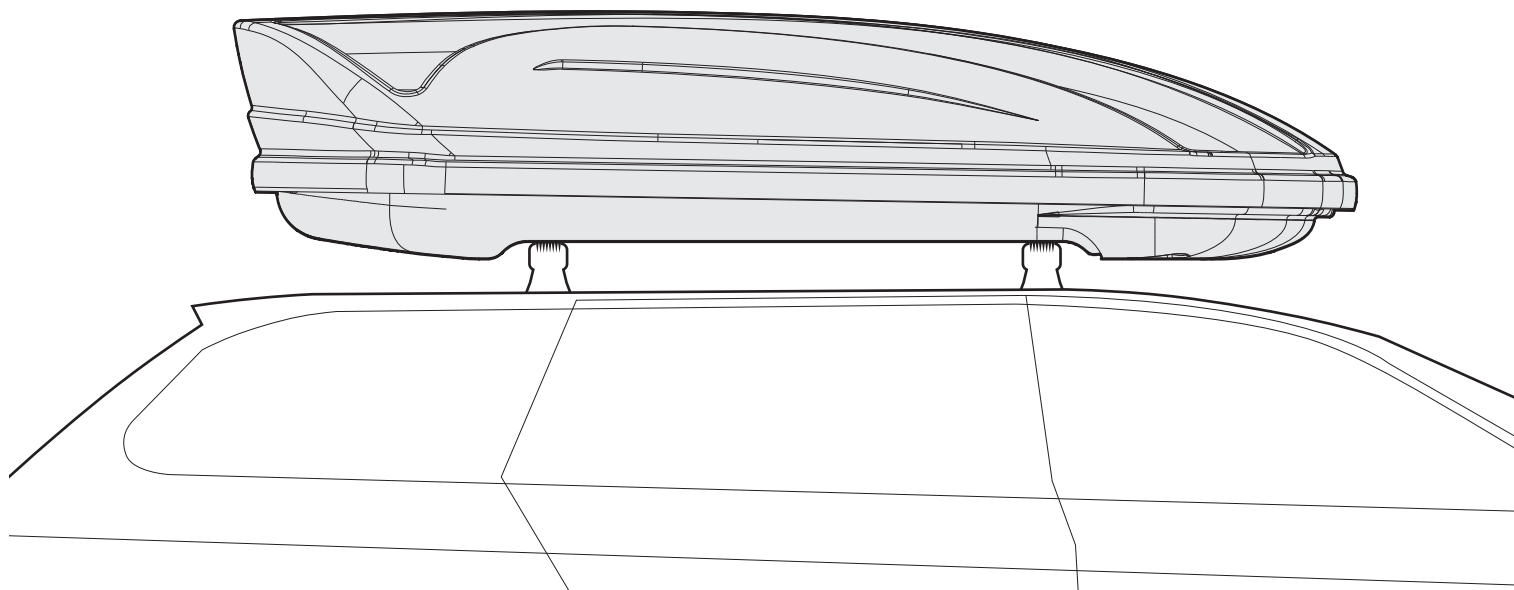

MEPABO

free time on the move

MANIA 400/460 MARATHON 400/460

IT Istruzioni di montaggio

EN Fitting instructions

DE Montageanleitung

FR Instructions de montage

ES Instrucciones de montaje

BG инструкции за сглобяване

CS Návod na montáž

DA Monteringsvejledning

EL Οδηγίες συναρμολόγησης

ET Paigaldusjuhend

FI Asennusohje

HR Uputa za sastavljanje

HU A felszerelés módja

LT Pritvirtinimo instrukcijos

LV Stiprināšanas instrukcija

NL Instrukcja montażu

NO Monteringsveiledning

PL Instrukcja montażu

PT Instruções de Montagem

RO Instrucțiuni de montare

RU Инструкции по установке

SK Návod na montáž

SL Navodila za pritrdjevanje

SV Monteringsanvisning

TK Uydurma talimat

ZH 裝修指導

AR تعليمات التجميع

▶ Watch video

Made in Italy