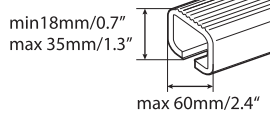

**U-BOLT
fixing**