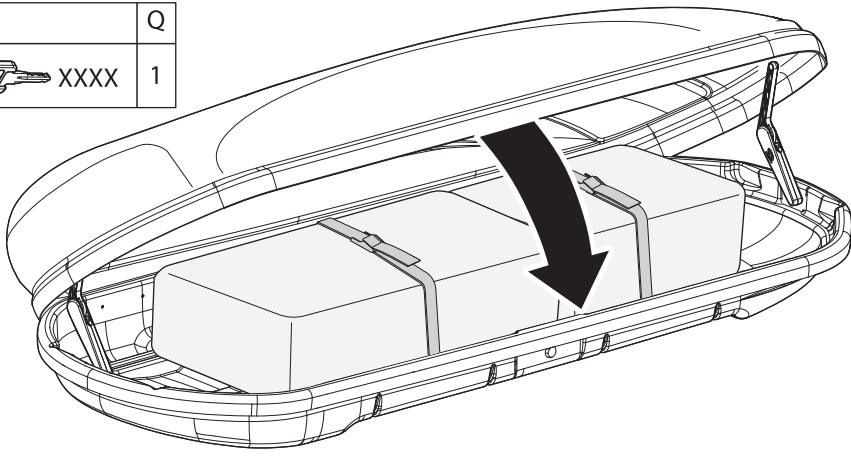

2,5m / 8ft

MAX  
LOADING =

\* Mania/Marathon 400: 15kg/33lb  
Mania/Marathon 460: 17kg/37.5lb

MANIA  
Max 75kg / 165lb

MARATHON  
Max 50kg / 110lb

N	Q
11  XXXX	1

**Optional kit 000120100000**

A: min 8,5mm/0.4"  
B: 20mm / 0.8"