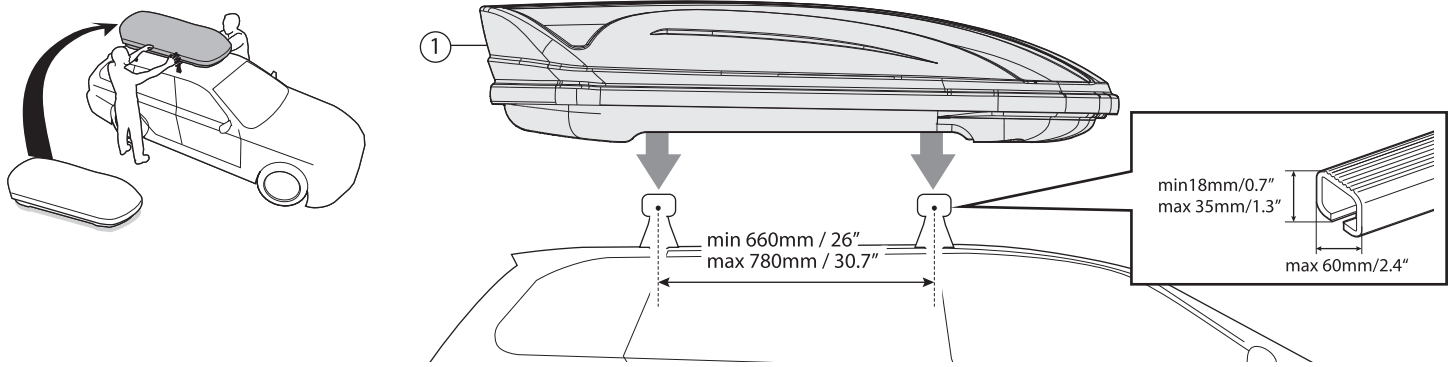

4 U-BOLT fixing