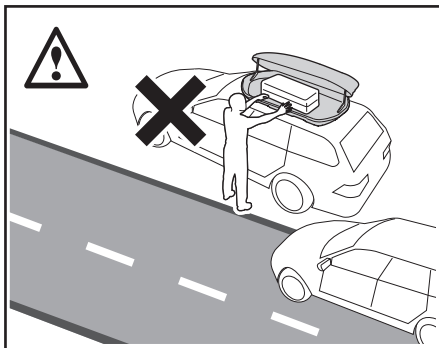

2,5m / 8ft

MAX  
LOADING =

\* Mania/Marathon 400: 15kg/33lb  
Mania/Marathon 460: 17kg/37.5lb

MANIA  
Max 75kg / 165lb

MARATHON  
Max 50kg / 110lb

N	Q
11  XXXX	1

**Optional kit 000120100000**

A: min 8,5mm/0.4"  
B: 20mm / 0.8"