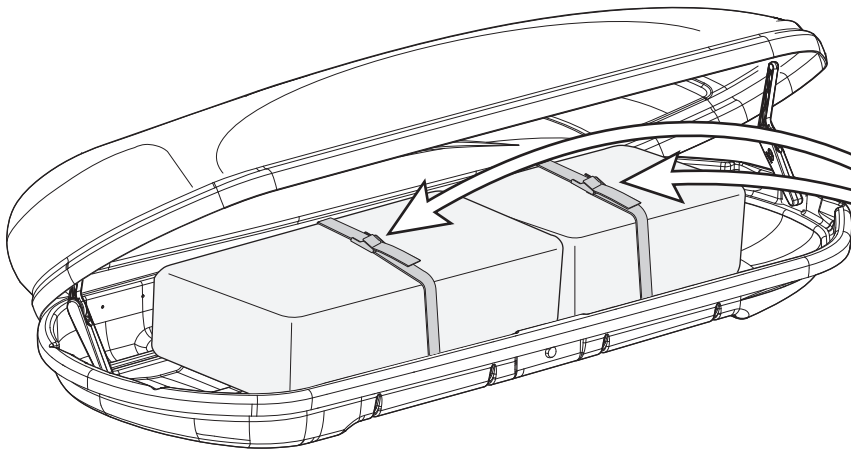

2,5m / 8ft

MAX  
LOADING =

\* Mania/Marathon 400: 15kg/33lb  
Mania/Marathon 460: 17kg/37.5lb

MANIA  
Max 75kg / 165lb

MARATHON  
Max 50kg / 110lb

N	Q
11  XXXX	1

**Optional kit 000120100000**

A: min 8,5mm/0.4"  
B: 20mm / 0.8"