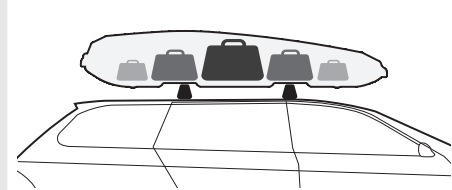

SV Monteringsanvisning

TK Uydurma talimat

ZH 裝修指導

AR تعليمات التجميع

▶ Watch video

Made in Italy

**MAX  
LOADING =**

\* Mania/Marathon 400: 15kg/33lb  
Mania/Marathon 460: 17kg/37.5lb