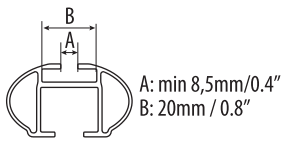

**T-SYSTEM
fixing**