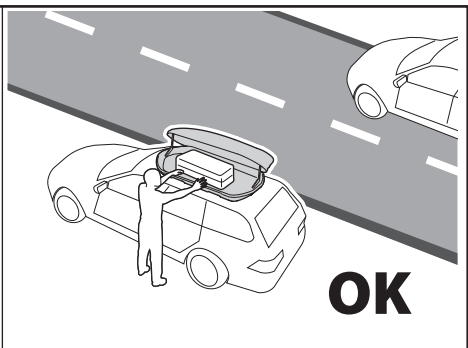

2,5m / 8ft

MAX  
LOADING =

\* Mania/Marathon 400: 15kg/33lb  
Mania/Marathon 460: 17kg/37.5lb

MANIA  
Max 75kg / 165lb

MARATHON  
Max 50kg / 110lb

N	Q
11  XXXX	1

**Optional kit 000120100000**

A: min 8,5mm/0.4"  
B: 20mm / 0.8"