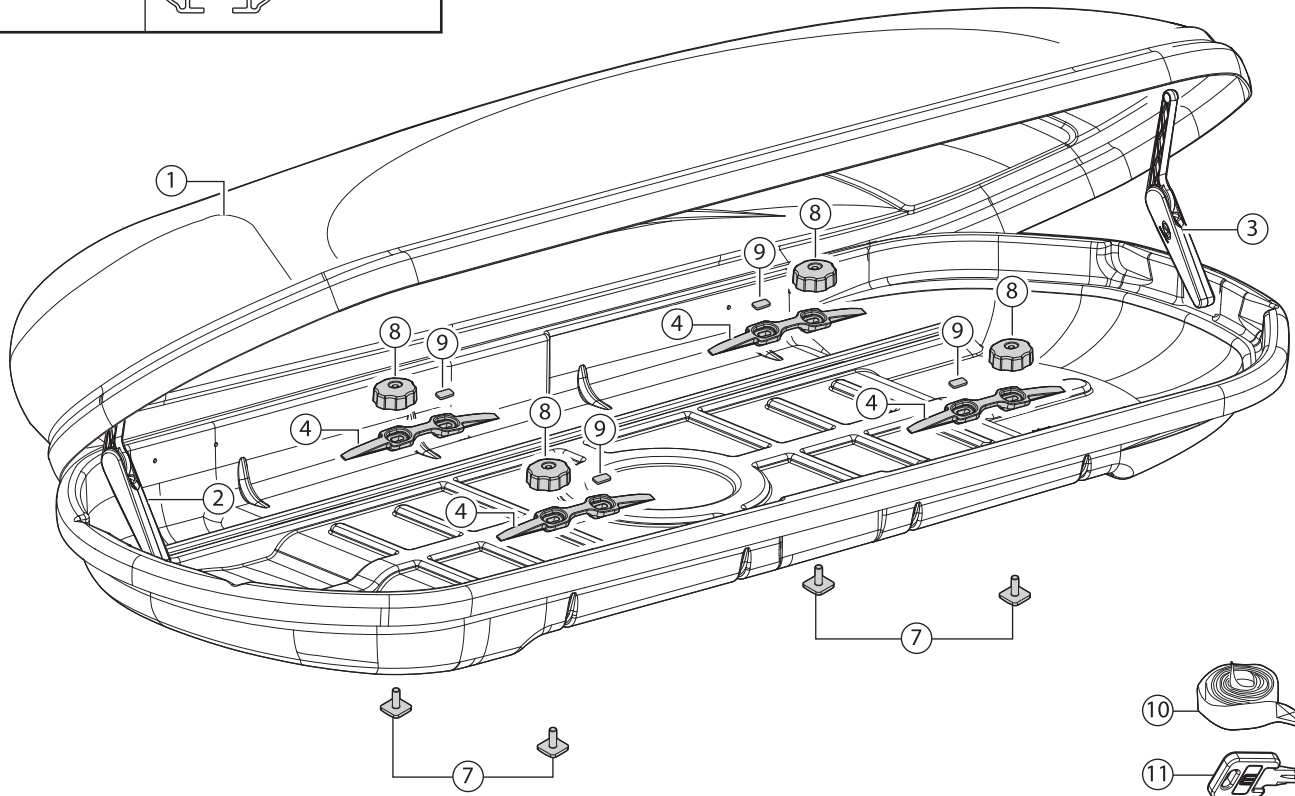

**T-SYSTEM
fixing**

1 Pag.4