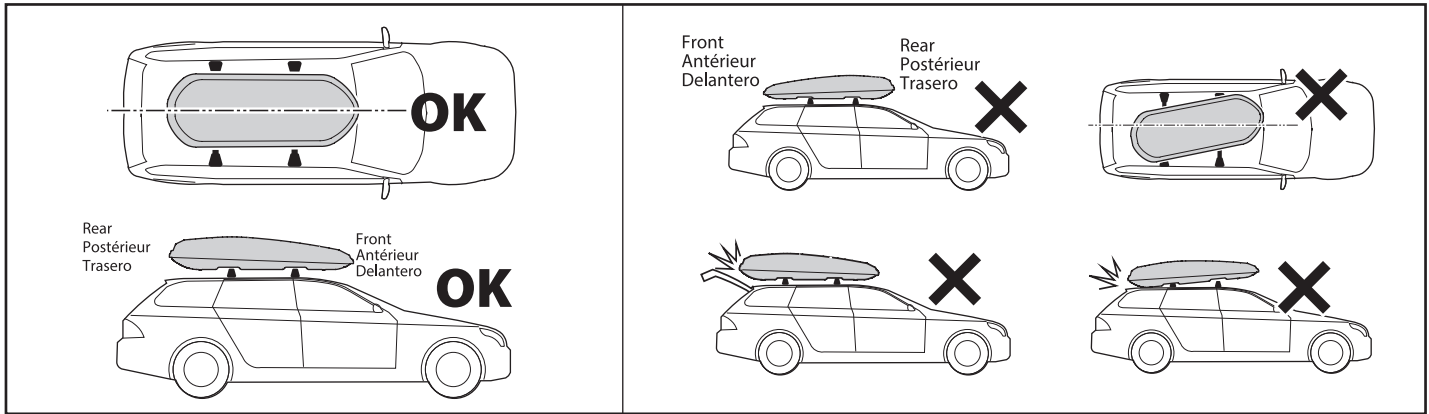

4 U-BOLT fixing