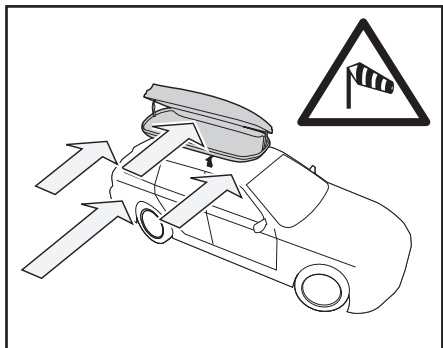

2,5m / 8ft

MAX  
LOADING =

\* Mania/Marathon 400: 15kg/33lb  
Mania/Marathon 460: 17kg/37.5lb

MANIA  
Max 75kg / 165lb

MARATHON  
Max 50kg / 110lb

N	Q
11  XXXX	1

**Optional kit 000120100000**

A: min 8,5mm/0.4"  
B: 20mm / 0.8"