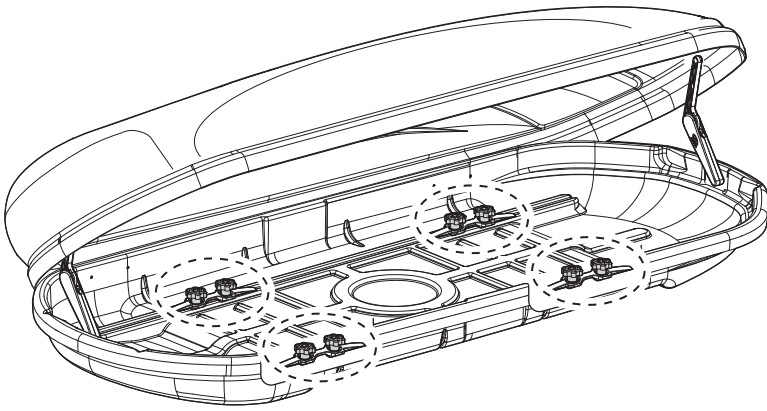

6 U-BOLT fixing