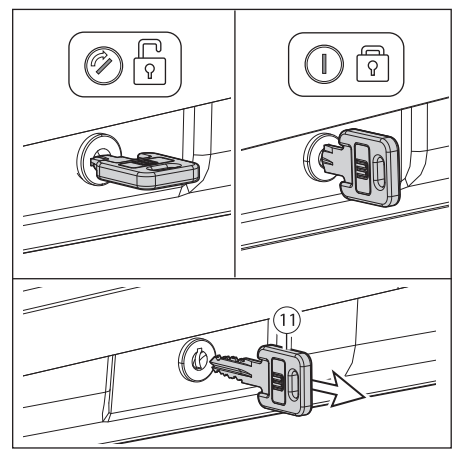

2,5m / 8ft

MAX  
LOADING =

\* Mania/Marathon 400: 15kg/33lb  
Mania/Marathon 460: 17kg/37.5lb

MANIA  
Max 75kg / 165lb

MARATHON  
Max 50kg / 110lb

N	Q
11  XXXX	1

**Optional kit 000120100000**

A: min 8,5mm/0.4"  
B: 20mm / 0.8"