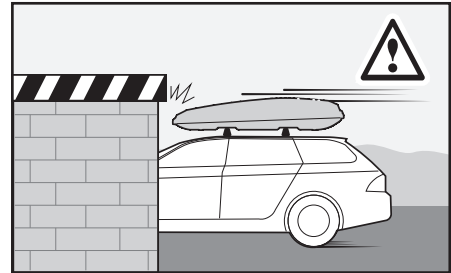

2,5m / 8ft

MAX  
LOADING =

\* Mania/Marathon 400: 15kg/33lb  
Mania/Marathon 460: 17kg/37.5lb

MANIA  
Max 75kg / 165lb

MARATHON  
Max 50kg / 110lb

N	Q
11  XXXX	1

**Optional kit 000120100000**

A: min 8,5mm/0.4"  
B: 20mm / 0.8"