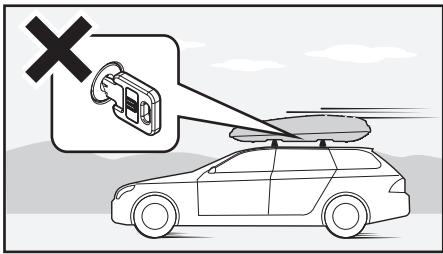

2,5m / 8ft

MAX  
LOADING =

\* Mania/Marathon 400: 15kg/33lb  
Mania/Marathon 460: 17kg/37.5lb

MANIA  
Max 75kg / 165lb

MARATHON  
Max 50kg / 110lb

N	Q
11  XXXX	1

**Optional kit 000120100000**

A: min 8,5mm/0.4"  
B: 20mm / 0.8"