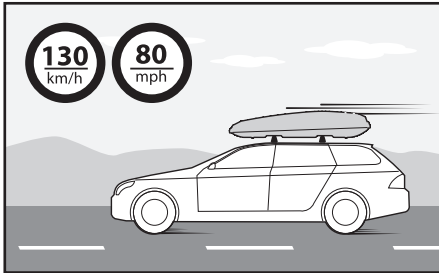

N	Q
11 XXXX	1

Optional kit 000120100000

A: min 8,5mm/0.4"
B: 20mm / 0.8"

x4 x4 x4
TQ 20x20 TQ 13x13

	400	460	
Mania	15kg 33lb	17kg 37.5lb	Max 75kg / 165lb
Marathon	15kg 33lb	17kg 37.5lb	Max 50kg / 110lb

Optional kit 000124600000

min 18mm/0.7"
max 35mm/1.3"

max 80mm/3"

80mm
3.1"

x4

F.lli Menabò S.r.l.
Via 8 Marzo, 3 -Z.I. Corte Tegge
42025 Cavriago (RE) ITALY
customercare@flli-menabo.it
www.menabocaraccessories.com

500037000000
19/06/2023